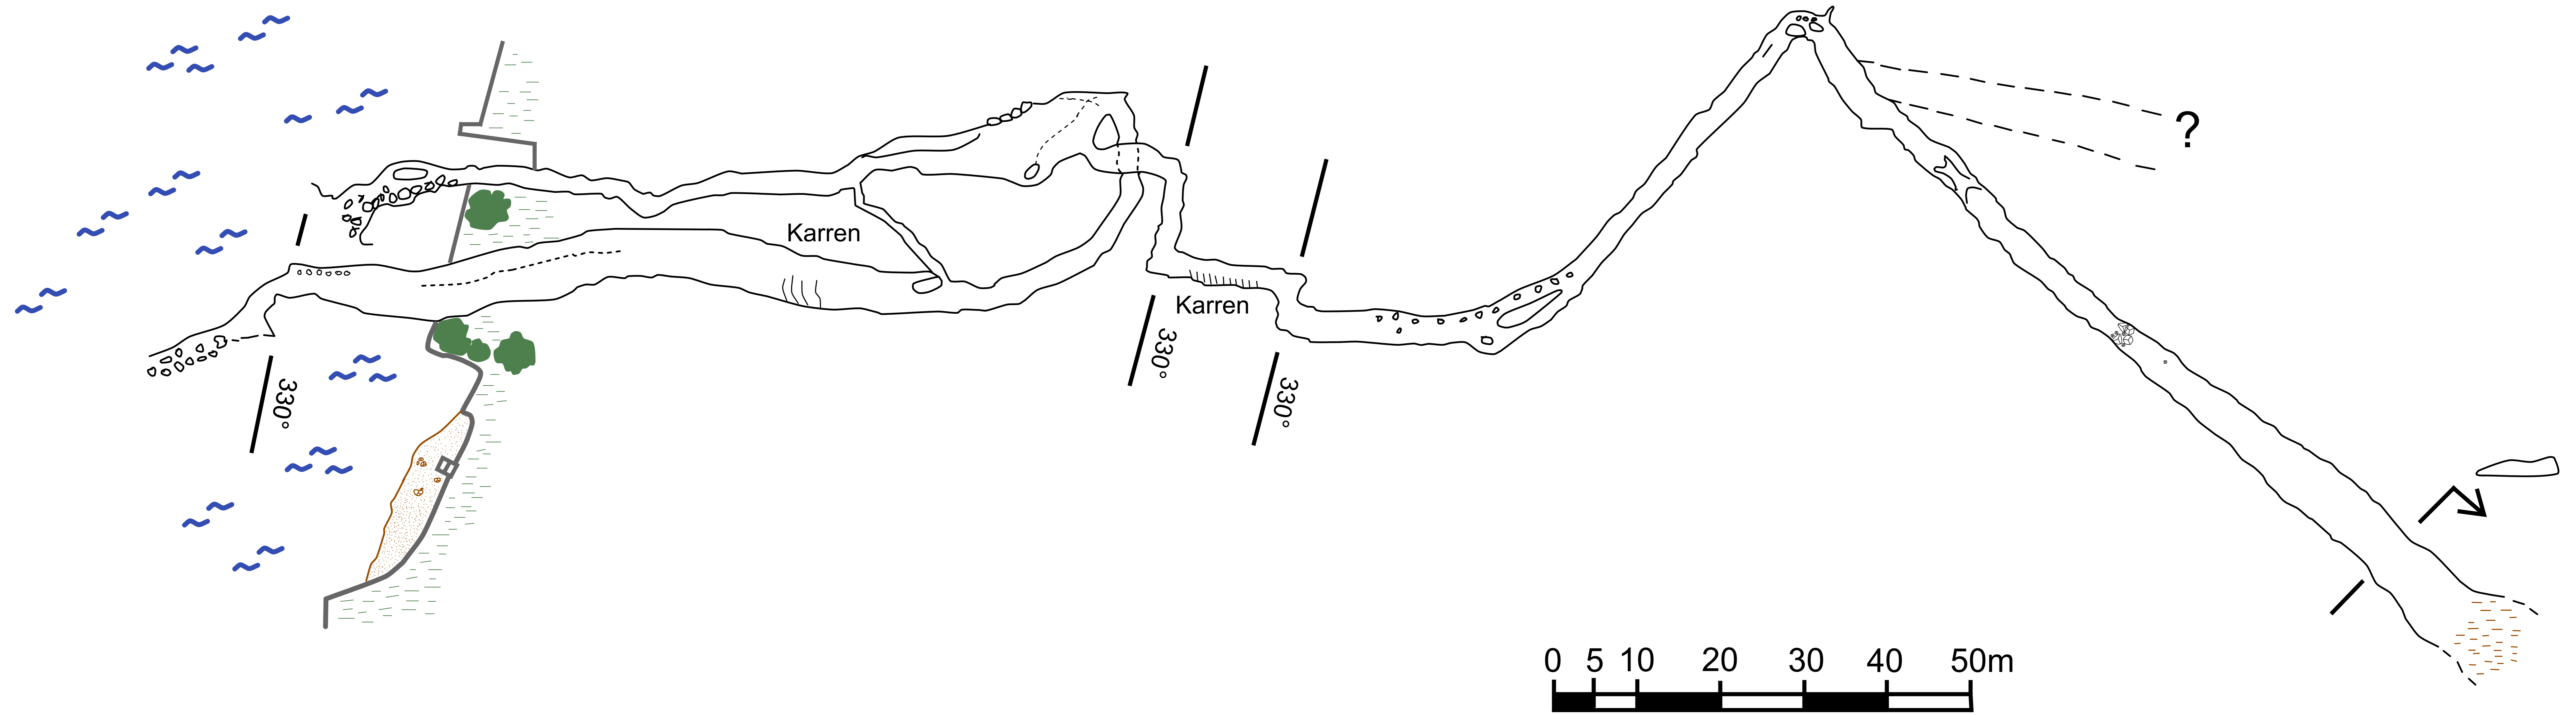

Lac the Thun

Plan

Emergence de Bätterich

Unterseen, Bern, Schweiz

N46°41.022 / E7°48.090 / 572 m

C.B. 1982
Re Drawing P.B. 2016